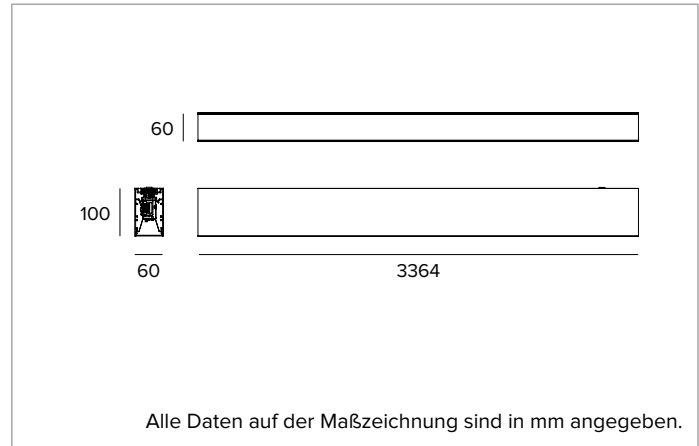

1T5759EL90 | LOGICO System - Decken/Pendelleuchte - Lichtbandmodul

Lineare LED-Leuchte für Deckenanbau- oder Pendelmontage

		3000K	H(m)	D(m)	E _{max} (lx)
		Ra90		72°	
		Fixture Power	54W	1	1.45
		Source Flux	6324lm	2	2.90
		Fixture Flux	4094lm	3	4.35
		Efficacy	76lm/W	4	5.80
TS1464	I _{max} =441cd/klm	I _{max}	2791cd	5	7.26